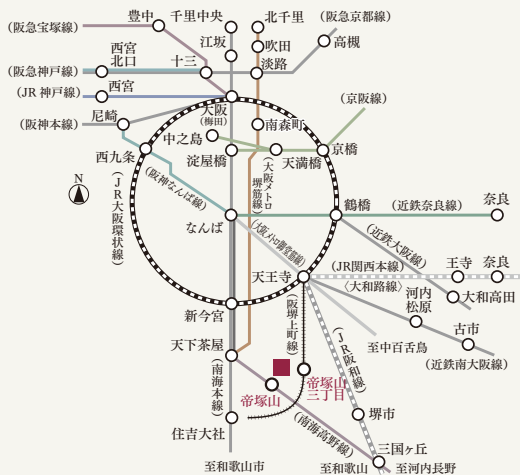

②
FAX

本チラシの申込書に必要事項をご記入の上、FAXしてください。
FAX 06-6672-1195

③
TEL

本校アドミッションセンターにご連絡ください。
TEL 06-6672-1161

第2回 学校説明会・園児イベント 参加申込書

参加希望 <small>※ご希望のイベントにチェックしてください。</small>	対象 年中・年少	<input type="checkbox"/> 学校説明会・園児イベント <input type="checkbox"/> 学校説明会のみ	参加人数	・年中児 名 ・年少児 名	
	対象 小学校受験をお考えの方 どなたでも	<input type="checkbox"/> 学校説明会のみ		・保護者 名	
お子様のお名前	フリガナ		性別	<input type="radio"/> 男 <input type="radio"/> 女	お子様の生年月日(西暦) 年 月 日
保護者名	フリガナ		フリガナ		
住所	〒		自宅TEL	() ()	
			携帯	() ()	
メールアドレス	@				
現在通っている園名	() 市 にある ()			幼稚園・保育園・幼保園 International school	
塾や習い事の様子	<input type="radio"/> 1 通っている		<input type="radio"/> 2 通っていない		
	塾名: () 市にある ()		塾 () 教室・校		
	塾名: () 市にある ()		塾 () 教室・校		

※個人情報について…お申し込み時にご記入いただく個人情報については、受付業務および本校からの情報提供にのみ使用されます。

アクセスマップ

南海高野線
「帝塚山駅」下車すぐ

阪堺電気軌道上町線
「帝塚山三丁目駅」下車
徒歩2分

- 和泉中央より……約45分
- 河内長野より……約40分
- 岸和田より……約40分
- 梅田より……約30分
- 天王寺より……約15分
- 堺東より……約15分
- 難波より……約10分