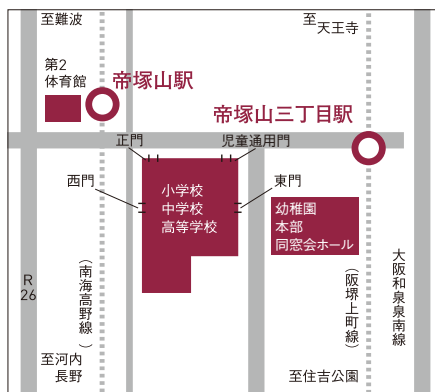

**場所** 帝塚山学院小学校

**対象** 年中・年少児

**服装** 動きやすい服装でお越しください。

**持ち物** 上靴、水筒

● 第2回 学校説明会  
2019年  
3月21日(木・祝)

**対象** 受験をお考えの保護者の皆様

● サロンde帝塚山学院(要申込)  
**個別教育相談** **平日のみ**

● お問い合わせ

〒558-0053 大阪市住吉区帝塚山中3-10-51  
アドミッションセンター TEL.06-6672-1161  
小学校直通 …… TEL.06-6672-1158

**メールマガジン登録**

学校説明会や外部向け公開行事などの情報を携帯やパソコンにメール配信いたします。

164g3r@a02.hm-f.jp

## アクセスマップ

駅のホームからすぐそこに校舎が見えています。

## 園児イベント 参加申し込み書

※黒のボールペンではっきりとお書きください。

お子様のお名前	フリガナ	住所	〒
学年	<input type="radio"/> 年少 <input type="radio"/> 年中 生年月日(西暦) 年 月 日 性別 <input type="radio"/> 男 <input type="radio"/> 女	自宅TEL	
保護者名	フリガナ	携帯	
		メールアドレス	@
親子ルーム希望	<input type="radio"/> ① する <input type="radio"/> ② しない	塾や習い事の様子	<input type="radio"/> ① 通っている <input type="radio"/> ② 通っていない
現在通っている園名	幼稚園・保育園・保育所	塾名:	塾 教室