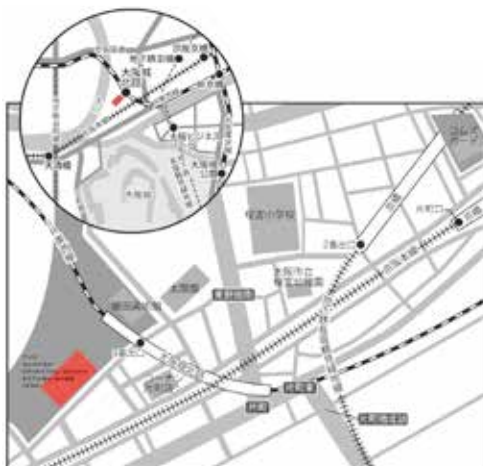

第26回 帝塚山学院短期大学同窓会

## THE GARDEN ORIENTAL OSAKA

ザ・ガーデンオリエンタル大阪

- JR 東西線 大阪城北詰駅(3番出口)より徒歩1分。
- 京阪京橋駅(片町口)より徒歩7分。
- 地下鉄長堀鶴見緑地線 京橋駅(2番出口)より徒歩7分。
- 新幹線「新大阪駅」より JR 東海道本線で「大阪駅」  
→ JR 大阪環状線外回り「京橋駅」徒歩10分

日時

2017年10月30日(月)

11:30～(受付11:00)