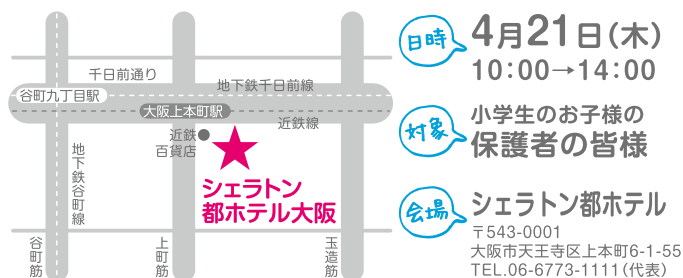

## ◎各学校の説明コーナー

10:00~11:00 / 12:00~14:00

※講演中は開催しておりません。

各学校の個別説明のブースを設置しています。

講演会内容のさらに詳しいことを聴くことができます。

各校の先生と一緒に、子どもの教育について語り合しましょう。※制服や規定品の展示もあります。

**特典** ホテル内のレストラン**10%OFF** (当日限り)  
(一部店舗を除く。優待券をお渡しします。)

◎近鉄 大阪上本町駅直結(近鉄 大阪難波駅より2駅約3分)  
◎地下鉄「谷町線」・「千日前線」谷町九丁目駅より徒歩約5分

**stage 02** **各校の生徒たちの雰囲気を感じよう!**  
6月19日(日) 御堂会館