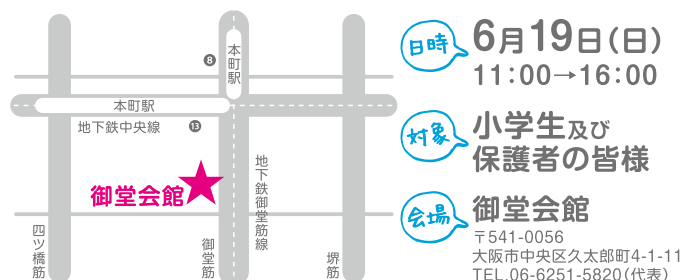

◎近鉄 大阪上本町駅直結(近鉄 大阪難波駅より2駅約3分)  
◎地下鉄「谷町線」・「千日前線」谷町九丁目駅より徒歩約5分

**stage 02** **各校の生徒たちの雰囲気を感じよう!**  
6月19日(日) 御堂会館

## ◎生徒たちによるパフォーマンス

各学校の生徒たちが披露します。生徒たちの若さあふれるパフォーマンスを通して、各学校の雰囲気や校風を感じることができます。

**[11:00~16:00]** (各校約10分)

**[内容]** ハンドベル演奏・バトントワリング・英語パフォーマンス・創作ダンス・吹奏楽部演奏・合唱など。

※5月中旬頃に詳細が決まりますので、各校のHPでご確認ください。

## ◎各学校の個別相談

女子校のことをもっとよく知りたい。その学校の特徴などもきいてみたい!どんなことでも、現場の先生が親しく相談に応じます。さまざまな学校の個別相談に参加しましょう。きっと女子校の良さがわかるはず。

◎地下鉄御堂筋線「本町駅」⑧号出口南へ200m

◎地下鉄中央線「本町駅」⑬号出口南へ50m

※駐車スペースがございませんので地下鉄をご利用ください。